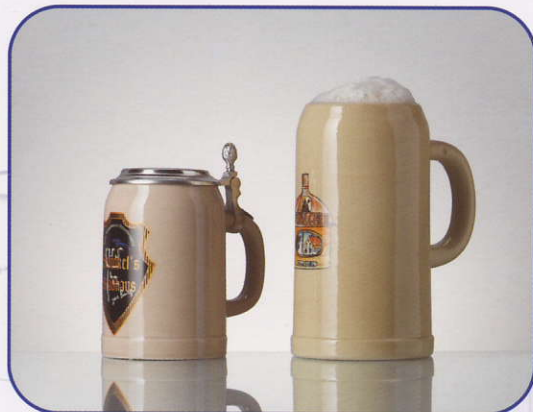

Weizenbiertgläser v.l.: München 0,3 / 0,5 L
Memmingen 0,5 L; Bavaria 0,5 L

Auszug aus unserem GLÄSER-SORTIMENT

Longdrinkglas NORDLAND
0,2 / 0,3 / 0,4 / 0,5 L

Altbierstange
0,2 L

Glasstiefel
0,5 / 1,0 / 2,0 L

Tonbierkrug steingrau
0,25 / 0,5 / 1,0 / 2,0 L

Glas-Aschenbecher
UNIVERSAL, ø 10cm, stapelbar
PLAY, ø 14cm, stapelbar